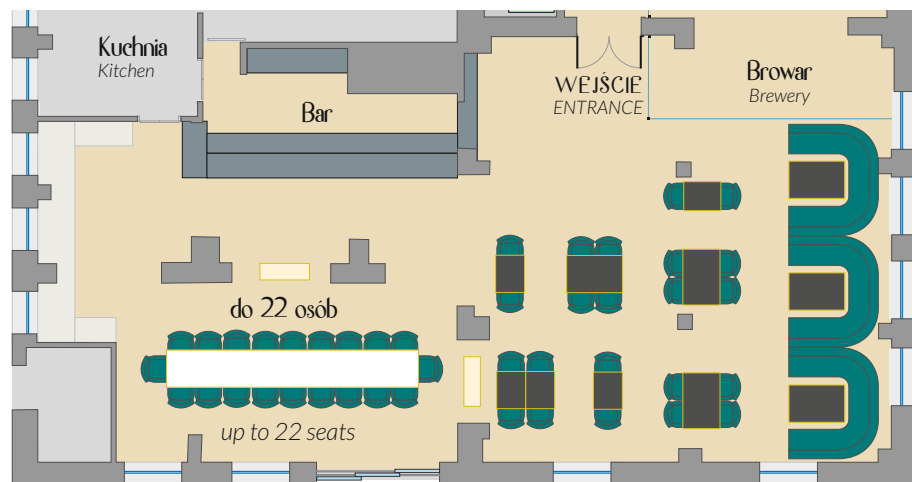

Aranżacje sal - wspólny stół

ROOM ARRANGEMENTS - COMMON TABLE

Poniższe schematy ustawienia stołów w salach odpowiadają rzeczywistym możliwościom.
The following table and chair arrangement diagrams correspond to the actual possibilities.

Restauracja il Pavone

Wiemy, jak ważna jest wygodą, którą daje przestrzeń. Dlatego nie możemy zaproponować aranżacji naszych sal dla większej liczby uczestników niż jest to podane na schematach.

We know how important space-provided comfort is. Therefore, we cannot propose the arrangement of our rooms for a more significant number of participants than indicated in the diagrams.

Sala Konstancji

Sala Klubowa

Sala Konrada

Sala Klubowa plus Sala Konrada

Hotel Pavco Glamour & Boutique
ul. Targowa 2, Gorzów Wielkopolski
Informacje i rezerwacje:

☎ 508 334 155

@ bankiety@hotel-pavco.pl