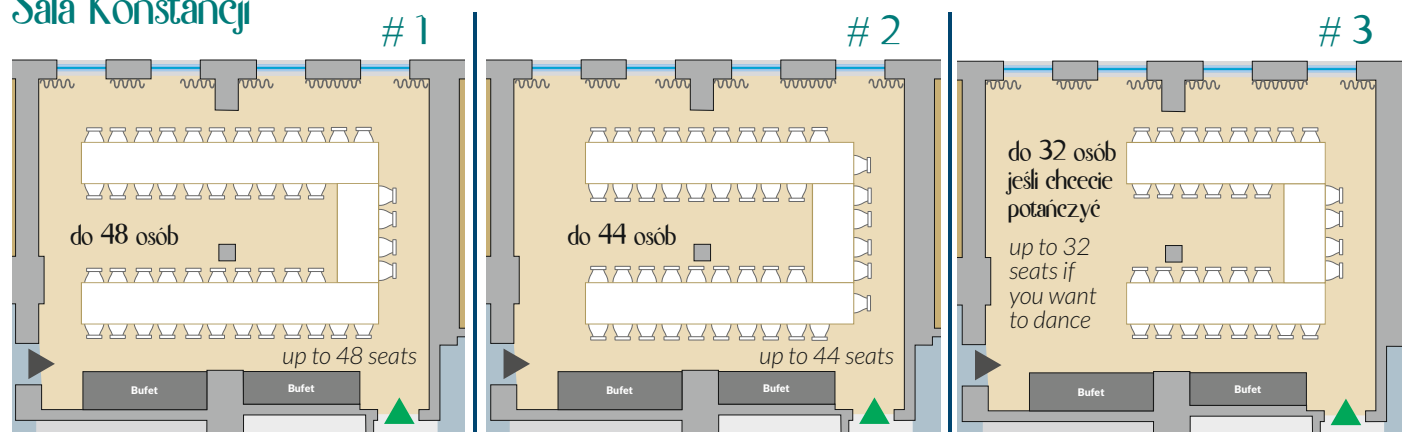

Aranżacje sal - wspólny stół

ROOM ARRANGEMENTS - COMMON TABLE

Poniższe schematy ustawienia stołów w salach odpowiadają rzeczywistym możliwościom.
The following table and chair arrangement diagrams correspond to the actual possibilities.

Restauracja il Pavone

Wiemy, jak ważna jest wygodą, którą daje przestrzeń. Dlatego nie możemy zaproponować aranżacji naszych sal dla większej liczby uczestników niż jest to podane na schematach.

We know how important space-provided comfort is. Therefore, we cannot propose the arrangement of our rooms for a more significant number of participants than indicated in the diagrams.

Sala Konstancji

Sala Klubowa

Sala Konrada

Sala Klubowa plus Sala Konrada

Hotel Pavco Glamour & Boutique
ul. Targowa 2, Gorzów Wielkopolski
Informacje i rezerwacje:

☎ 508 334 155

@ bankiety@hotel-pavco.pl