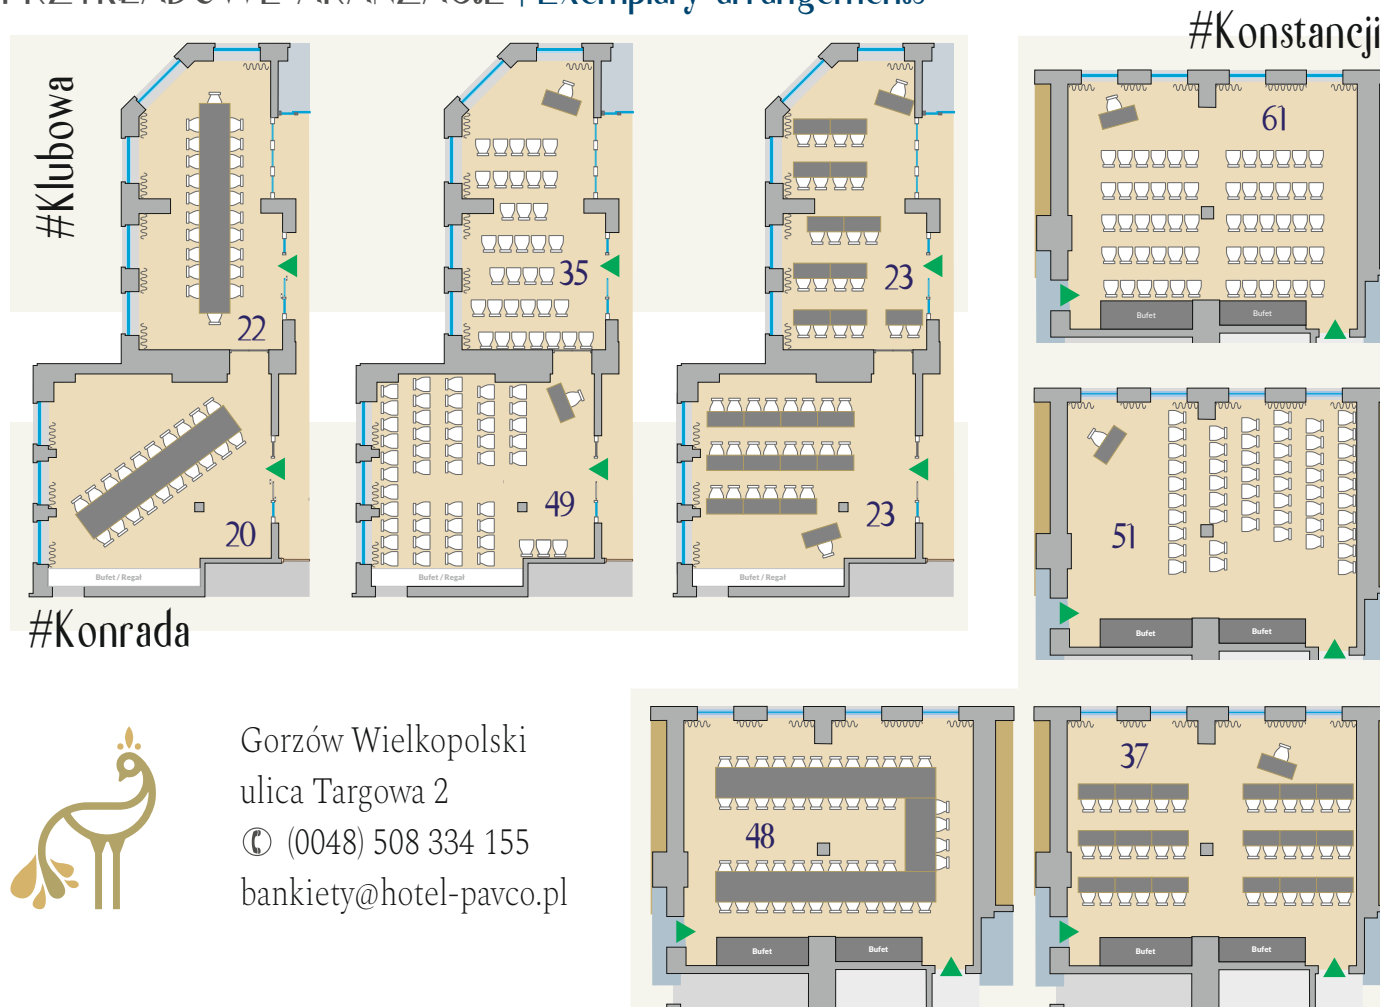

SCHEMATY I WIELKOŚCI | Schemes of rooms and sizes

PRZYKŁADOWE ARANŻACJE | Exemplary arrangements

Gorzów Wielkopolski
ulica Targowa 2
☎ (0048) 508 334 155
bankiety@hotel-pavco.pl