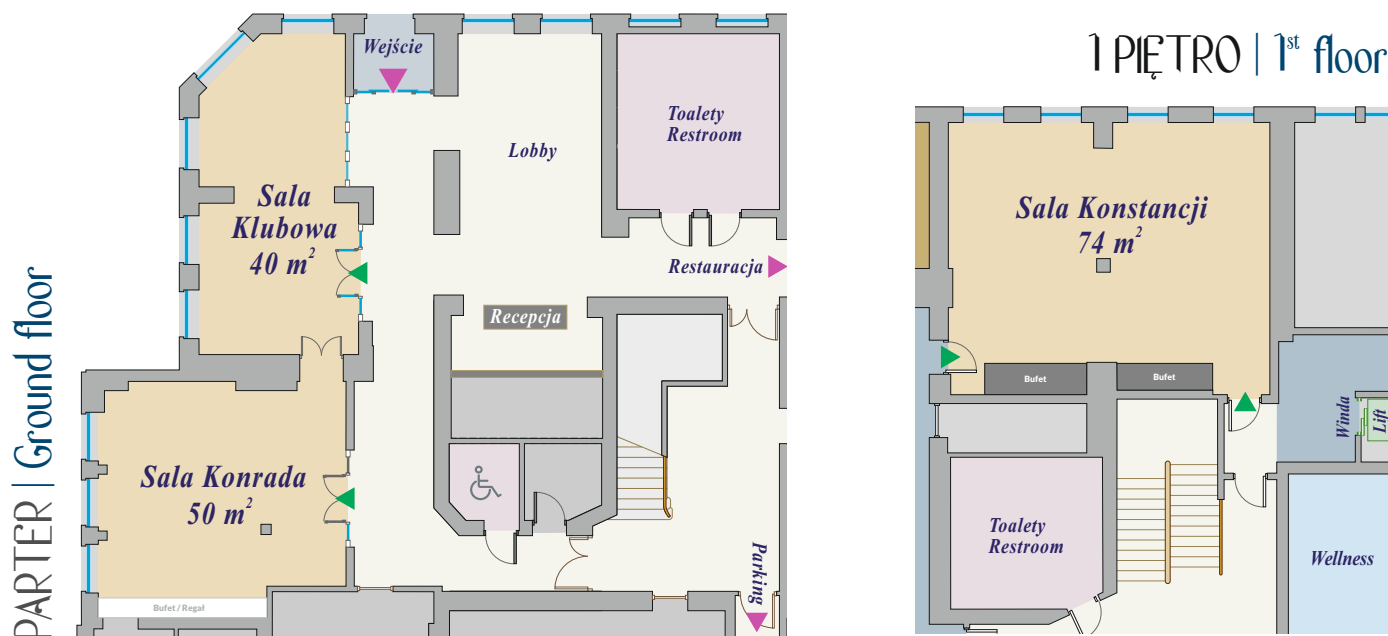

SCHEMATY I WIELKOŚCI | Schemes of rooms and sizes

PRZYKŁADOWE ARANŻACJE | Exemplary arrangements

Gorzów Wielkopolski
ulica Targowa 2
☎ (0048) 508 334 155
bankiety@hotel-pavco.pl