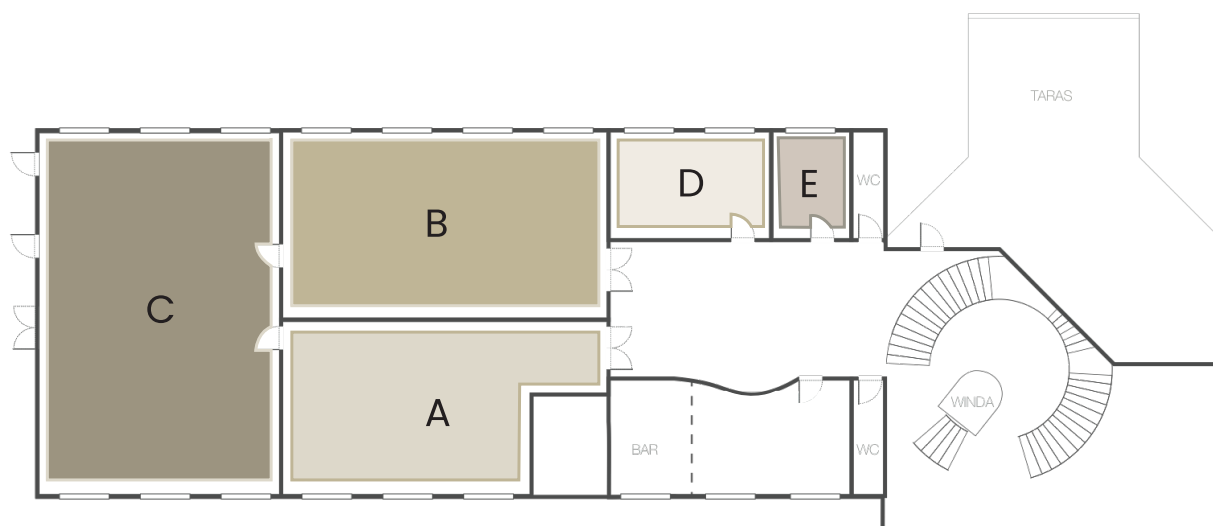

SPECYFIKACJA SAL KONFERENCYJNYCH

SALA ARANŻACJA	M²	TEATRALNY 	PODKOWA 	SZKOLNY 	CENA BRUTTO PLN
A	75	50	25	30	800
B	100	90	40	60	850
C	150	140	50	90	1000
A+B	175	150	60	100	1200
A+B+C	325	300	130	200	1700
D	31	30	18	20	500
E	16	12	6	8	400